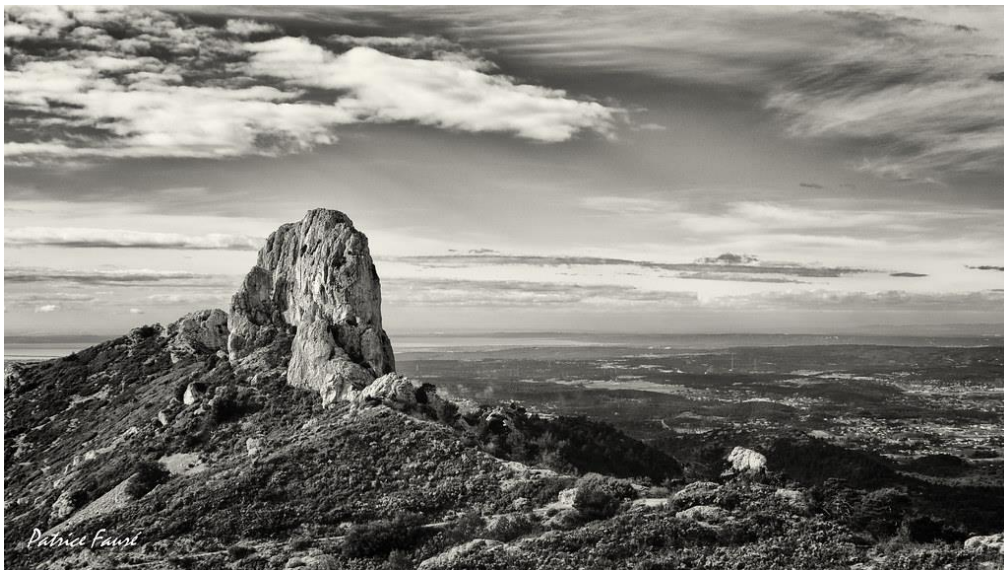

Départ de Salon de Provence 7h00

Pilon du Roi par Mimet

(Carte IGN n° 3145ET/3244ET)

Organisateur : Ginès MASSOL - 06 62 68 02 74

GR1 10 Kms /+ 390 m / effort IBP 49

Animateurs : Guy/Ginès

GR2 13.5Kms /+ 650 m / effort IBP 71

Animateurs : Roger /Francisco

GR3 16 Kms / + 750 m / effort IBP 80

Animateurs : Robert/Denis

Traduction déformée de 'Piéloun dou Roet' (pilier du Rouet), car ce pilon est proche de la chapelle dédiée à notre dame du Roet (en ruines)